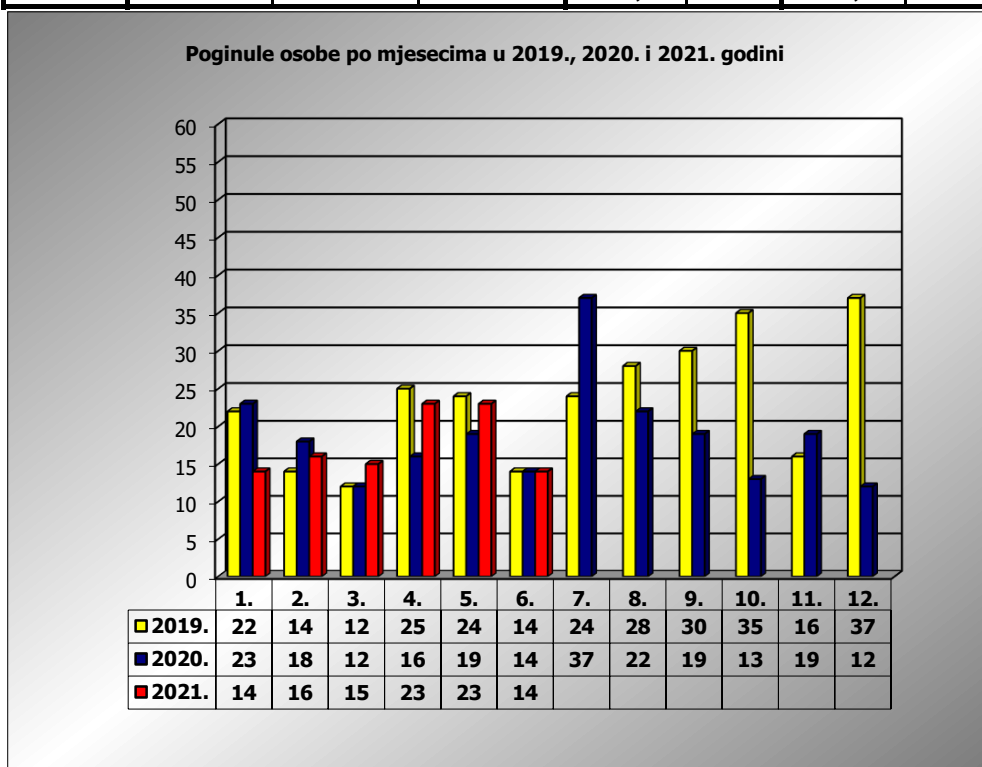

**PRIKAZ POGINULIH OSOBA U PROMETNIM NESREĆAMA U 2021. GODINI U REPUBLICI HRVATSKOJ PO MJESECIMA**  
(usporedba s 2019. i 2020. godinom)

mjesec	poginuli			2021./2019.		2021./2020.	
	2019. g.	2020. g.	2021. g.				
siječanj	22	23	14	-36,4%	-8	-39,1%	-9
veljača	14	18	16	14,3%	2	-11,1%	-2
ožujak	12	12	15	25,0%	3	25,0%	3
travanj	26	16	23	-11,5%	-3	43,8%	7
svibanj	24	19	23	-4,2%	-1	21,1%	4
lipanj	14	14	14	0,0%	0	0,0%	0
srpanj	24	37					
kolovoz	28	22					
rujan	30	19					
listopad	35	13					
studeni	16	19					
prosinac	37	12					

I	22	23	14	-36,4%	-8	-39,1%	-9
I - III	48	53	45	-6,3%	-3	-15,1%	-8
I - V	98	88	91	-7,1%	-7	3,4%	3
I - VI	112	102	105	-6,3%	-7	2,9%	3

VI. mjesec - podaci s danom 14.06.2019., 2020. i 2021.